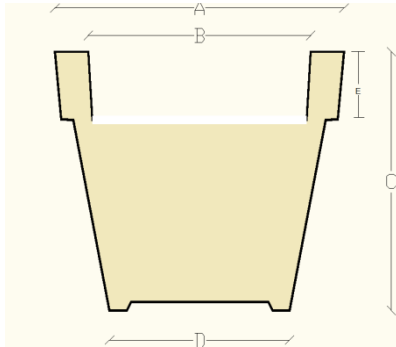

**POT  
FESTONE**

	30	40	50	60	90
code	2120030	2120040	2120050	2120060	2120090
Φxh cm.	30x30	40x41	50x48	60x52	90x65
Price €					

**POT**

	50
code	2121050
Φxh cm.	50x48
Price €	

**POT ANTICATA**

	50
code	2123050
Φxh cm.	50x48
Price €	

**RECTANGULAR  
FESTONE**

	650	750	850	950	1050	1150
code	21220650	21220750	21220850	21220950	21221050	21221150
Φxh cm.	65x32x24	75x37x31	85x41x35	95x45x40	105x47x40	115x51x41
Price €						

**RECTANGULAR  
FESTONE**

	750
code	21240750
Φxh cm.	75x34x30
Price €	

**SQUARE  
MILLERIGHE**

	39
code	2125039
Φxh cm.	39 x 39x 35
Price €	

**POT**  
**SUPER-TIGER**

	<b>125</b>
code	2125125
A cm.	130
B cm.	103
C cm.	120
D cm.	68
Price €	

**POT**  
**SUPER-TIGER**

	<b>125</b>
code	2125125
A cm.	125
B cm.	103
C cm.	120
D cm.	68
E cm.	27
Price €	

**POT**

	<b>36</b>	<b>41</b>	<b>46</b>
code	2126036	2126041	2126046
A cm.	36	41	46
B cm.	27	29	36
C cm.	73	88	96
D cm.	25	28	32
Price €			