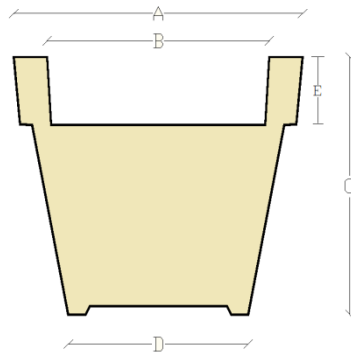

**POT  
FESTONE**

	30	40	50	60	90
code	2120030	2120040	2120050	2120060	2120090
Φxh cm.	30x30	40x41	50x48	60x52	90x65
Price €					

**POT**

	50
code	2121050
Φxh cm.	50x48
Price €	

**POT ANTICATA**

	50
code	2123050
Φxh cm.	50x48
Price €	

	750
code	21240750
Φxh cm.	75x34x30
Price €	

**SQUARE  
MILLERIGHE**

	39
code	2125039
Φxh cm.	39 x 39x 35
Price €	

**POT**  
**SUPER-TIGER**

	<b>125</b>
code	2125125
A cm.	130
B cm.	103
C cm.	120
D cm.	68
Price €	

**POT**  
**SUPER-TIGER**

	<b>125</b>
code	2125125
A cm.	125
B cm.	103
C cm.	120
D cm.	68
E cm.	27
Price €	

**POT**

	<b>36</b>	<b>41</b>	<b>46</b>
code	2126036	2126041	2126046
A cm.	36	41	46
B cm.	27	29	36
C cm.	73	88	96
D cm.	25	28	32
Price €			

**LIGHTING**

	<b>36</b>	<b>41</b>	<b>46</b>
code	2126036	2126041	2126046
A cm.	36	41	46
B cm.	27	29	36
C cm.	73	88	96
D cm.	25	28	32
Price €			

**PRICE WITHOUT LIGHT SYSTEM**

**LIGHTING**

	<b>125</b>
code	2125125
A cm.	125
B cm.	103
C cm.	120
D cm.	68
E cm.	27
Price €	