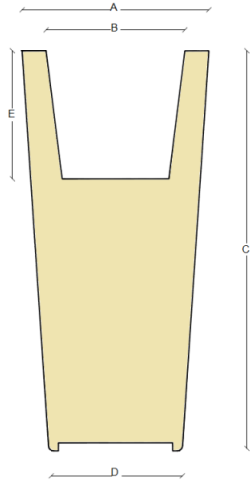

	750
code	21240750
Φxh cm.	75x34x30
Price €	

**SQUARE  
MILLERIGHE**

	39
code	2125039
Φxh cm.	39 x 39x 35
Price €	

**POT**  
**SUPER-TIGER**

	<b>125</b>
code	2125125
A cm.	130
B cm.	103
C cm.	120
D cm.	68
Price €	

**POT**  
**SUPER-TIGER**

	<b>125</b>
code	2125125
A cm.	125
B cm.	103
C cm.	120
D cm.	68
E cm.	27
Price €	

**POT**

	<b>36</b>	<b>41</b>	<b>46</b>
code	2126036	2126041	2126046
A cm.	36	41	46
B cm.	27	29	36
C cm.	73	88	96
D cm.	25	28	32
Price €			

**LIGHTING**

	<b>36</b>	<b>41</b>	<b>46</b>
code	2126036	2126041	2126046
A cm.	36	41	46
B cm.	27	29	36
C cm.	73	88	96
D cm.	25	28	32
Price €			

**PRICE WITHOUT LIGHT SYSTEM**

**LIGHTING**

	<b>125</b>
code	2125125
A cm.	125
B cm.	103
C cm.	120
D cm.	68
E cm.	27
Price €	

**PRICE WITHOUT LIGHT SYSTEM**

**BOWL FLOWER**

<b>ΤΥΠΟΣ</b>	<b>910</b>
<b>ΚΩΔΙΚΟΣ</b>	<b>21260910</b>
<b>ΔΙΑΣΤ.</b>	<b>Φ 92 x 23</b>
<b>ΤΙΜΗ €</b>	

**STAND**

	<b>97</b>
code	2130097
Φxh cm.	97x80
Price €	