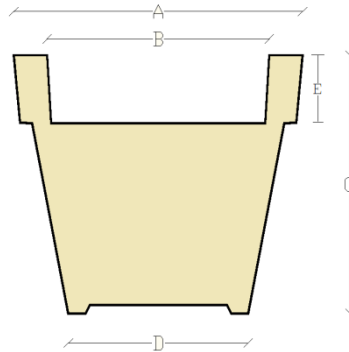

	750
code	21240750
Φxh cm.	75x34x30
Price €	

**SQUARE  
MILLERIGHE**

	39
code	2125039
Φxh cm.	39 x 39x 35
Price €	

**POT**  
**SUPER-TIGER**

	<b>125</b>
code	2125125
A cm.	130
B cm.	103
C cm.	120
D cm.	68
Price €	

**POT**  
**SUPER-TIGER**

	<b>125</b>
code	2125125
A cm.	125
B cm.	103
C cm.	120
D cm.	68
E cm.	27
Price €	

**POT**

	<b>36</b>	<b>41</b>	<b>46</b>
code	2126036	2126041	2126046
A cm.	36	41	46
B cm.	27	29	36
C cm.	73	88	96
D cm.	25	28	32
Price €			

**LIGHTING**

	<b>36</b>	<b>41</b>	<b>46</b>
code	2126036	2126041	2126046
A cm.	36	41	46
B cm.	27	29	36
C cm.	73	88	96
D cm.	25	28	32
Price €			

**PRICE WITHOUT LIGHT SYSTEM**

**LIGHTING**

	<b>125</b>
code	2125125
A cm.	125
B cm.	103
C cm.	120
D cm.	68
E cm.	27
Price €	

**PRICE WITHOUT LIGHT SYSTEM**

**BOWL FLOWER**

<b>ΤΥΠΟΣ</b>	<b>910</b>
<b>ΚΩΔΙΚΟΣ</b>	<b>21260910</b>
<b>ΔΙΑΣΤ.</b>	<b>Φ 92 x 23</b>
<b>ΤΙΜΗ €</b>	

**STAND**

	<b>97</b>
code	2130097
Φxh cm.	97x80
Price €	