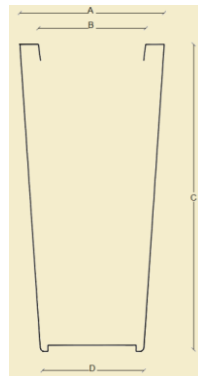

**POT  
FESTONE**

	30	40	50	60	90
code	2120030	2120040	2120050	2120060	2120090
Φxh cm.	30x30	40x41	50x48	60x52	90x65
Price €					

**POT**

	50
code	2121050
Φxh cm.	50x48
Price €	

**POT ANTICATA**

	50
code	2123050
Φxh cm.	50x48
Price €	

**RECTANGULAR  
FESTONE**

	650	750	850	950	1050	1150
code	21220650	21220750	21220850	21220950	21221050	21221150
Φxh cm.	65x32x24	75x37x31	85x41x35	95x45x40	105x47x40	115x51x41
Price €						

**RECTANGULAR  
FESTONE**

	750
code	21240750
Φxh cm.	75x34x30
Price €	

**SQUARE  
MILLERIGHE**

	39
code	2125039
Φxh cm.	39 x 39x 35
Price €	

**POT**  
**SUPER-TIGER**

	<b>125</b>
code	2125125
A cm.	130
B cm.	103
C cm.	120
D cm.	68
Price €	

**POT**  
**SUPER-TIGER**

	<b>125</b>
code	2125125
A cm.	125
B cm.	103
C cm.	120
D cm.	68
E cm.	27
Price €	

**POT**

	<b>36</b>	<b>41</b>	<b>46</b>
code	2126036	2126041	2126046
A cm.	36	41	46
B cm.	27	29	36
C cm.	73	88	96
D cm.	25	28	32
Price €			